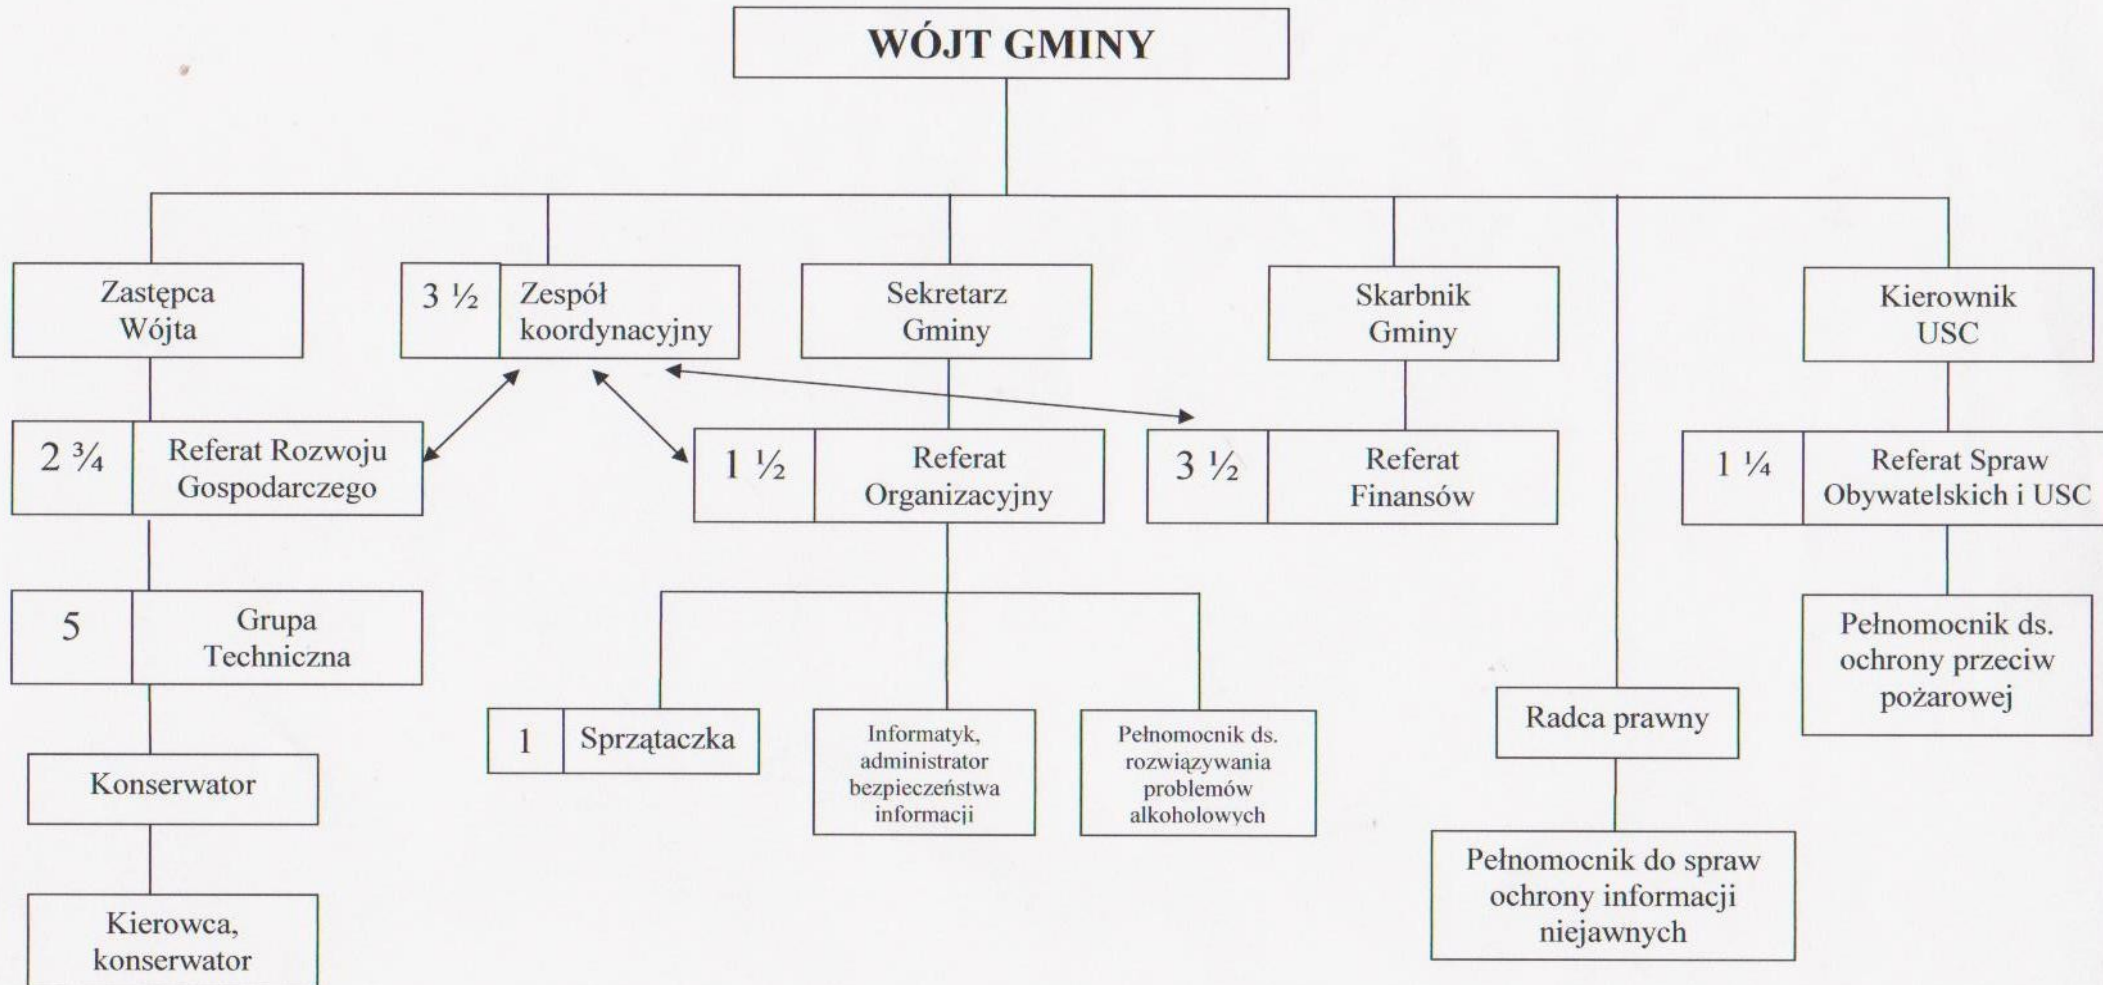

Schemat organizacyjny Urzędu Gminy Zębowice

WÓJT GMINY
mgr inż. Waldemar Czaja