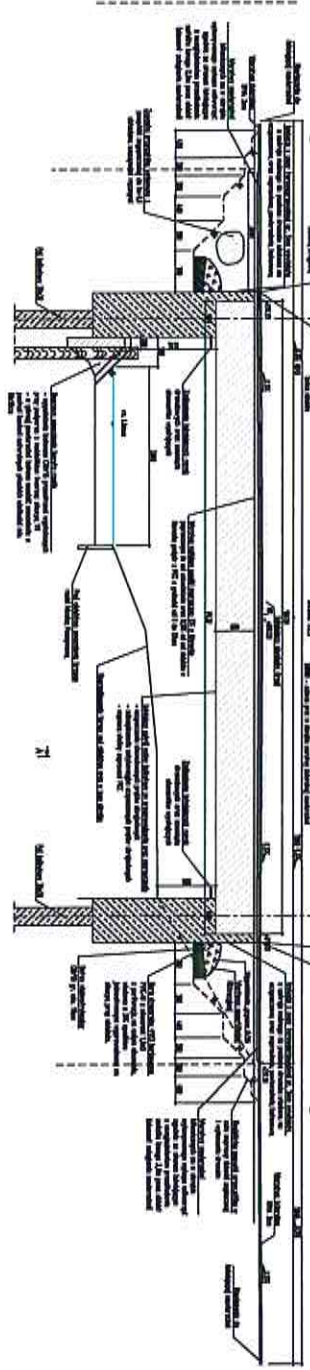

VIĐOK Z BOVU B-B
Skala 1:25

PROJEKCIJA POKLONINE
Skala 1:25

PROJEKCIJA K-A 2 NADKROVNJA NA PROPISRE
Skala 1:25

VIĐOK Z GORU
Skala 1:25

Opis: Izvršeno po zadatku i saopštenju.
Mesto: Zagreb, Croatia
Datum: 2023.

KROVNJA OPLAZA	
Skala: 1:25	
Projektant: [Ime]	
Datum: [Datum]	
Mesto: Zagreb, Croatia	

Redni broj	Opis	Skala	Ulog
1	Kamenoljna krovna oplaza	1:25	Projektant
2	Gipsna ploča	1:25	Projektant
3	Krovna oplaza od kopljan	1:25	Projektant
4	Drveni nosači	1:25	Projektant
5	Isolacija	1:25	Projektant