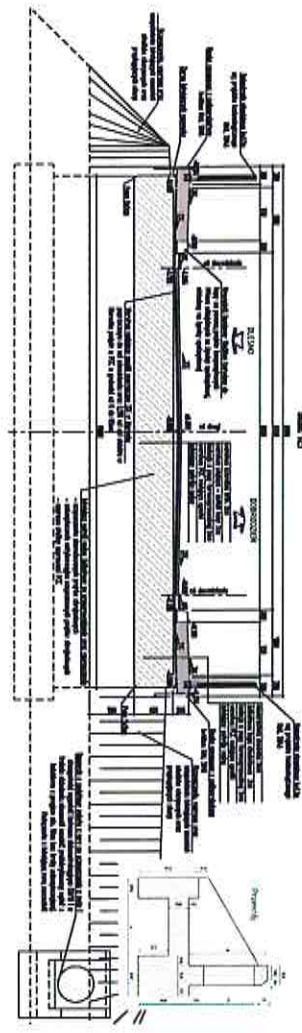

VIĐOK Z BOVU B-B
Skala 1:25

PROJEKCIJA POKLONINE
Skala 1:25

PROJEKCIJA K-A 2 NADKROVNJA NA PROPISRE
Skala 1:25

VIĐOK Z GORU
Skala 1:25

Opis: Izvršeno po zadatku i saopštenju.
Mesto: Zagreb, Croatia
Datum: 2023.

KROVNJA OPLAZA	
Skala: 1:25	
Projektant: [Ime]	
Datum: [Datum]	
Mesto: Zagreb, Croatia	

Redni broj	Opis	Skala	Ulog
1	Kamenoljna krovna oplaza	1:25	Projektant
2	Gipsna ploča	1:25	Projektant
3	Krovna oplaza od kopljan	1:25	Projektant
4	Drveni nosači	1:25	Projektant
5	Isolacija	1:25	Projektant