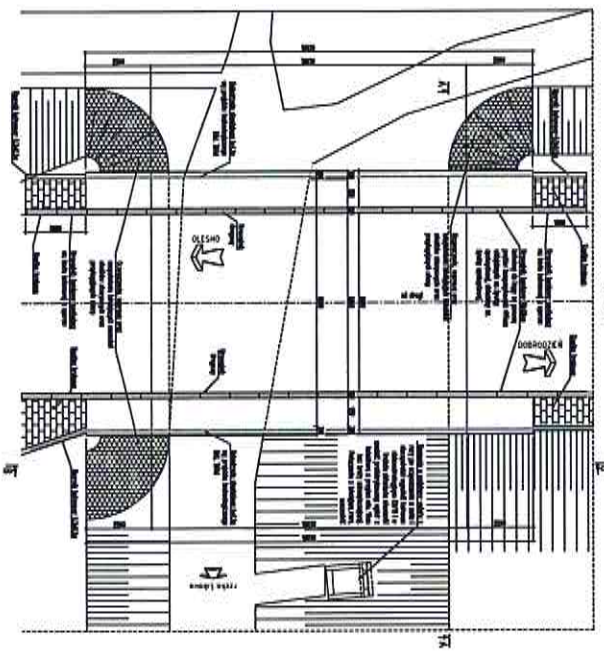

VIĐOK Z BOVU B-B
Skala 1:25

PROJEKCIJA POKLONINE
Skala 1:25

PROJEKCIJA K-A 2 NADKROVNJA NA PROPISRE
Skala 1:25

VIĐOK Z GORU
Skala 1:25

Opis: Izvršeno po zadatku i saopštenju.
Mesto: Zagreb, Croatia
Datum: 2023.

KROVNJA OPLAZA	
Skala: 1:25	
Projektant: [Ime]	
Datum: [Datum]	
Mesto: Zagreb, Croatia	

Redni broj	Opis	Skala	Ulog
1	Kamenoljna krovna oplaza	1:25	Projektant
2	Gipsna ploča	1:25	Projektant
3	Krovna oplaza od kopljan	1:25	Projektant
4	Drveni nosači	1:25	Projektant
5	Isolacija	1:25	Projektant