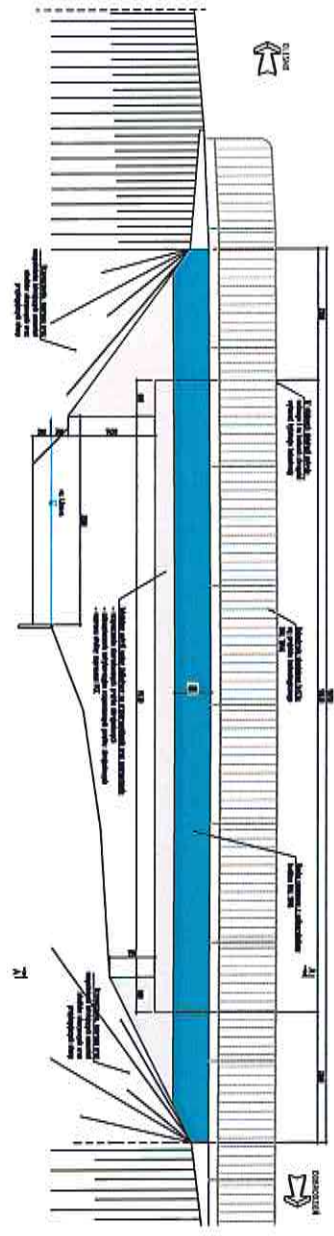

VIĐOK Z BOVU B-B
Skala 1:25

PROJEKCIJA POKLONINE
Skala 1:25

PROJEKCIJA K-A 2 NADKROVNJA NA PROPISRE
Skala 1:25

VIĐOK Z GORU
Skala 1:25

Opis: Izvršeno po zadatku i saopštenju.
Mesto: Zagreb, Croatia
Datum: 2023.

KROVNJA OPLAZA	
Skala: 1:25	
Projektant: [Ime]	
Datum: [Datum]	
Mesto: Zagreb, Croatia	

Redni broj	Opis	Skala	Ulog
1	Kamenoljna krovna oplaza	1:25	Projektant
2	Gipsna ploča	1:25	Projektant
3	Krovna oplaza od kopljan	1:25	Projektant
4	Drveni nosači	1:25	Projektant
5	Isolacija	1:25	Projektant