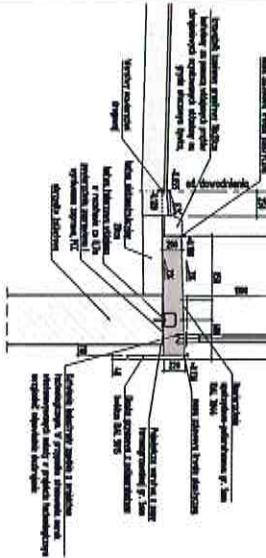

RZUT Z GÓRY NA ZBROJENIE KAPEJ  
Skala 1:50

PRZESZKÓD POPRZECZNY PRZEZ KAPĘ  
Skala 1:50

PRZESZKÓD POPRZECZNY PRZEZ KAPĘ  
Skala 1:50

PRZESZKÓD POPRZECZNY PRZEZ KAPĘ  
Skala 1:50

**WYKAZ ZBROJENIA**

Nr	Symbol	Typ	Przekrój	Wymiar	Miejsc
1	10	Prętek	10x10	200x200	3
2	12	Prętek	12x12	200x200	3
3	14	Prętek	14x14	200x200	3
4	16	Prętek	16x16	200x200	3
5	18	Prętek	18x18	200x200	3
6	20	Prętek	20x20	200x200	3
7	22	Prętek	22x22	200x200	3

Wymiary: Szerokość: 6,0 m, Długość: 10,72 m

**WYKAZ ZBROJENIA**

Nr	Symbol	Typ	Przekrój	Wymiar	Miejsc
1	10	Prętek	10x10	200x200	3
2	12	Prętek	12x12	200x200	3
3	14	Prętek	14x14	200x200	3
4	16	Prętek	16x16	200x200	3
5	18	Prętek	18x18	200x200	3
6	20	Prętek	20x20	200x200	3
7	22	Prętek	22x22	200x200	3

Kotewr wklęsła Skala 1:50

Handwritten signature or initials.

**WYKAZ ZBROJENIA**

Nr	Symbol	Typ	Przekrój	Wymiar	Miejsc
1	10	Prętek	10x10	200x200	3
2	12	Prętek	12x12	200x200	3
3	14	Prętek	14x14	200x200	3
4	16	Prętek	16x16	200x200	3
5	18	Prętek	18x18	200x200	3
6	20	Prętek	20x20	200x200	3
7	22	Prętek	22x22	200x200	3