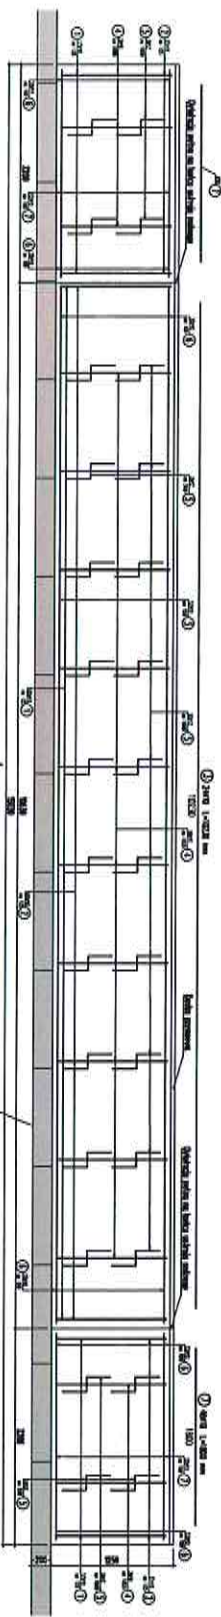

RZUT Z GÓRY NA ZBROJENIE KAPEJ  
Skala 1:50

PRZESZKÓD POPRZECZNY PRZEZ KAPĘ  
Skala 1:50

PRZESZKÓD POPRZECZNY PRZEZ KAPĘ  
Skala 1:50

PRZESZKÓD POPRZECZNY PRZEZ KAPĘ  
Skala 1:50

**WYKAZ ZBROJENIA**

Nr	Symbol	Typ	Przekrój	Wymiar	Miejsc
1	10	Prętek	10x10	200x200	3
2	12	Prętek	12x12	200x200	3
3	14	Prętek	14x14	200x200	3
4	16	Prętek	16x16	200x200	3
5	18	Prętek	18x18	200x200	3
6	20	Prętek	20x20	200x200	3
7	22	Prętek	22x22	200x200	3

Wymiary: Szerokość: 6,0 m, Długość: 10,72 m

**WYKAZ ZBROJENIA**

Nr	Symbol	Typ	Przekrój	Wymiar	Miejsc
1	10	Prętek	10x10	200x200	3
2	12	Prętek	12x12	200x200	3
3	14	Prętek	14x14	200x200	3
4	16	Prętek	16x16	200x200	3
5	18	Prętek	18x18	200x200	3
6	20	Prętek	20x20	200x200	3
7	22	Prętek	22x22	200x200	3

Kotewr wklęsła Skala 1:50

Handwritten signature or initials.

**WYKAZ ZBROJENIA**

Nr	Symbol	Typ	Przekrój	Wymiar	Miejsc
1	10	Prętek	10x10	200x200	3
2	12	Prętek	12x12	200x200	3
3	14	Prętek	14x14	200x200	3
4	16	Prętek	16x16	200x200	3
5	18	Prętek	18x18	200x200	3
6	20	Prętek	20x20	200x200	3
7	22	Prętek	22x22	200x200	3